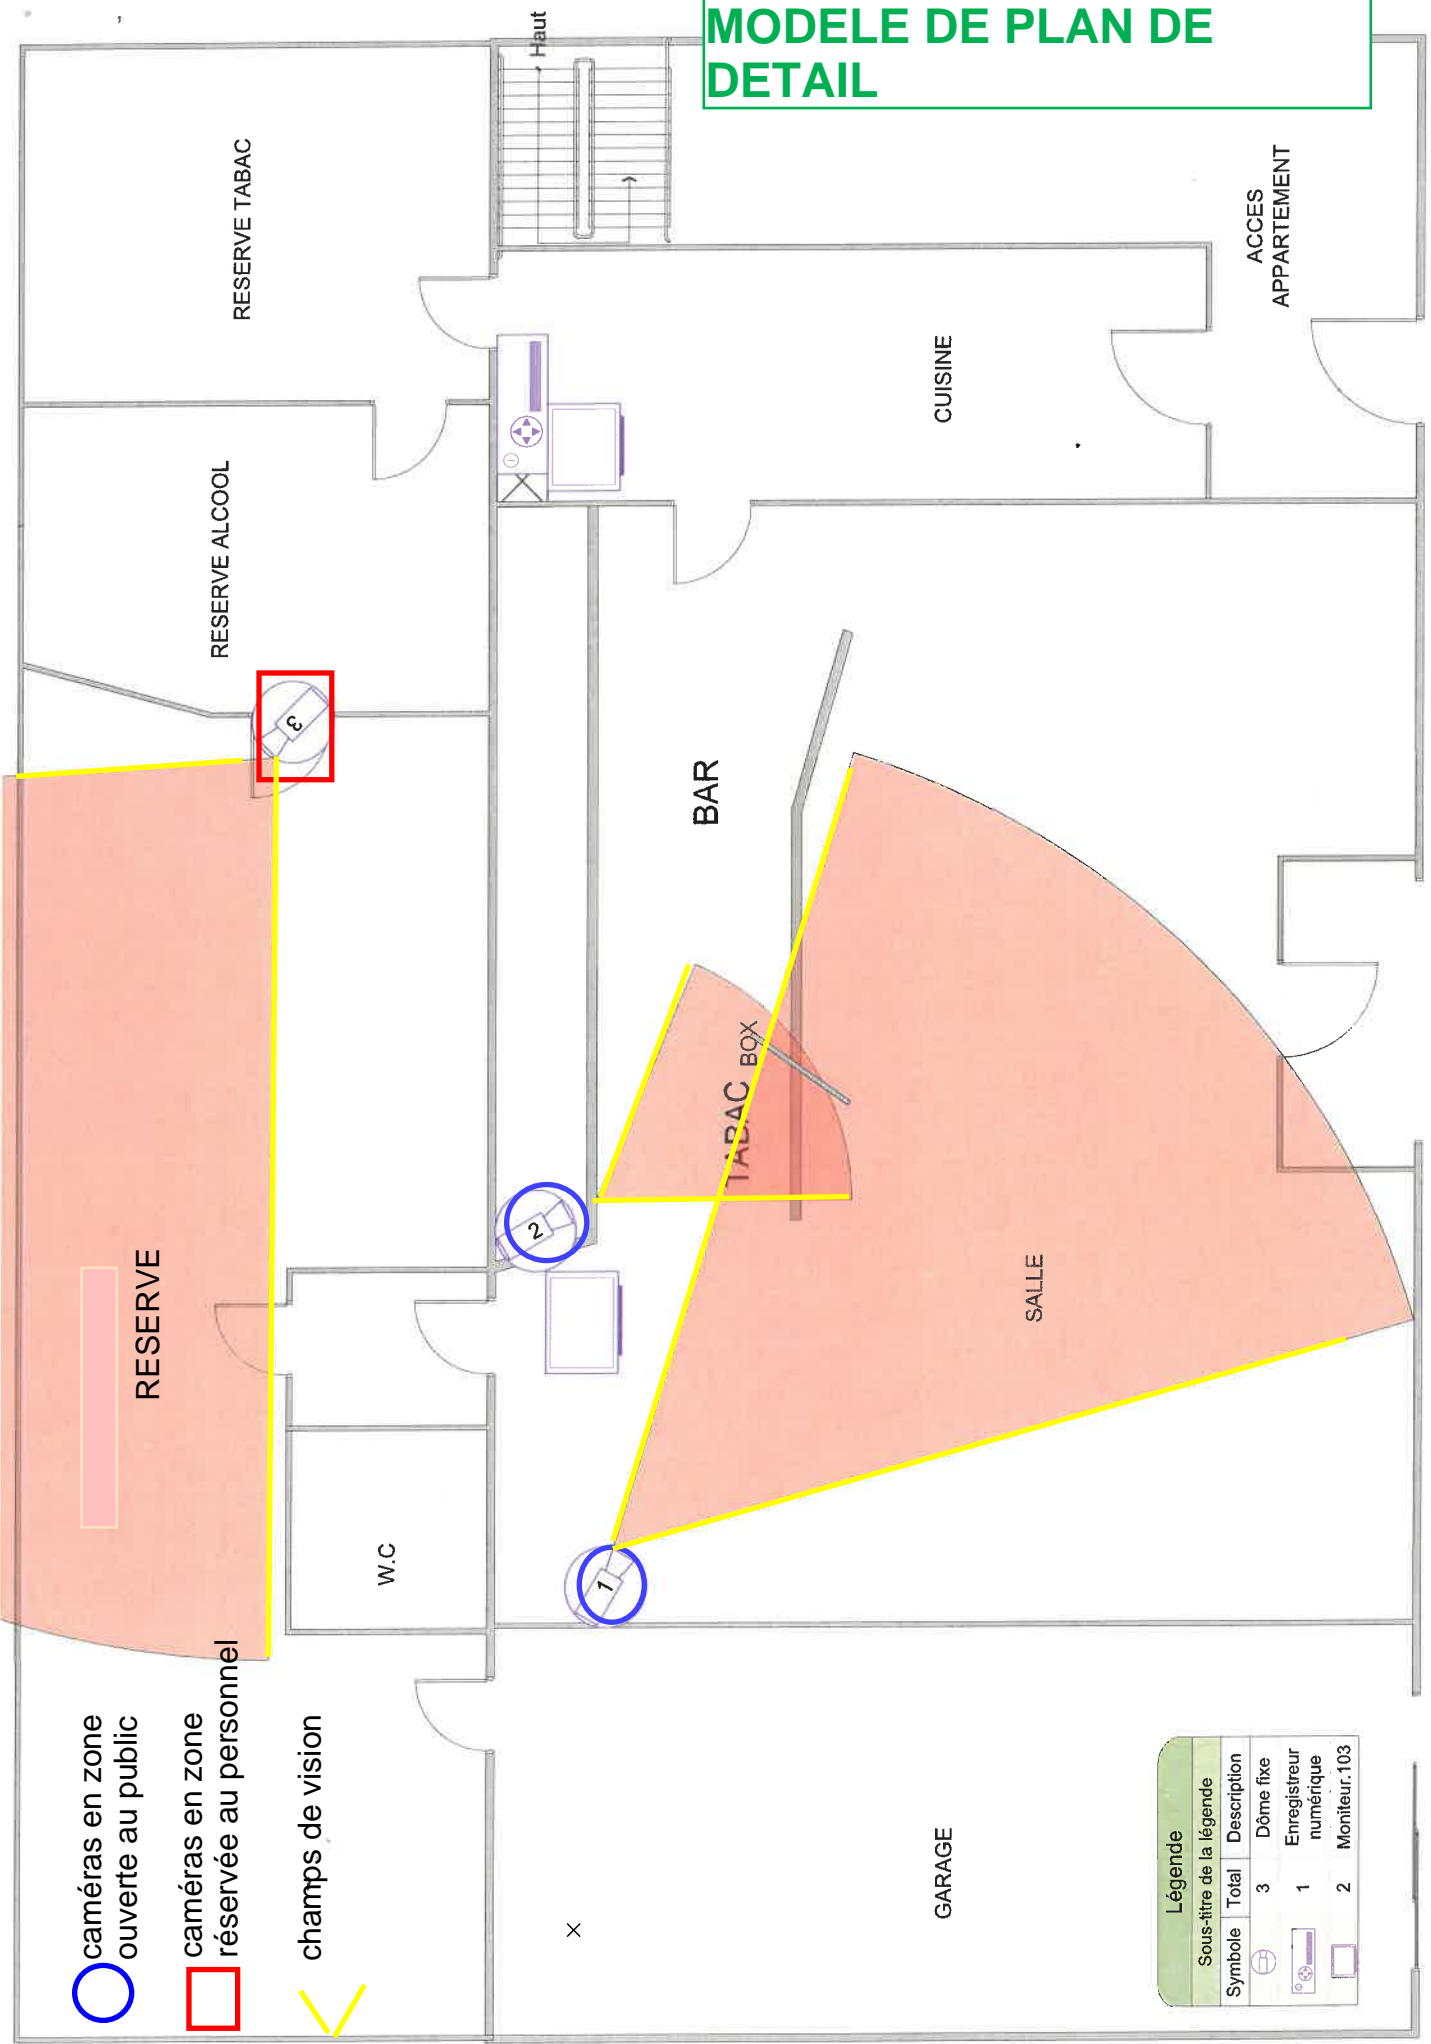

MODELE DE PLAN DE DETAIL

-  caméras en zone ouverte au public
-  caméras en zone réservée au personnel
-  champs de vision

Légende	
Sous-titre de la légende	
Symbole	Description
	3 Dôme fixe
	1 Enregistreur numérique
	2 Moniteur.103